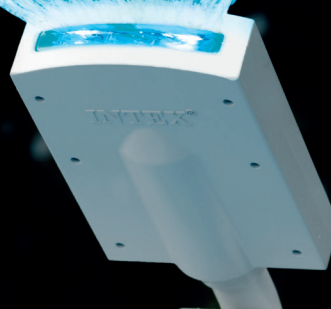

INTEX

La marque référence

Fontaine LED

28089

Profitez pleinement de votre piscine la nuit !

CARACTÉRISTIQUES

Cascade de couleurs multicolores

Eclairage LED par générateur hydroélectrique intégré : pas de piles ou connexion électrique requises.

LES

- 4 couleurs : blanc, rouge, bleu et vert
- Compatible avec toutes les piscines INTEX tubulaires Metal Frame, Ultra Frame et Ultra Silver
- Débit pompe nécessaire : 3.8m³/h à 11.4m³/h
- Inclus : adaptateur 32/38 mm pour tout type de filtrations INTEX