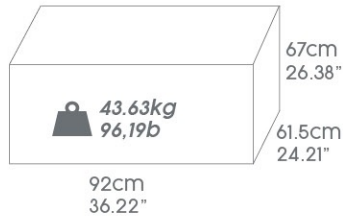

60047GB

180 x 66cm
71" x 26"

LAY-Z-SPA™
BARBADOS AIRJET™

80%

MATERIAL · Matériel · Material · Material · Materiaal · Materiale · Material

TRITECH™

LEATHER TEXTURE

Texture cuir
Textura de cuero
Ledertextur
Leerstructuur
Eco-pelle
Skórzana tekstura