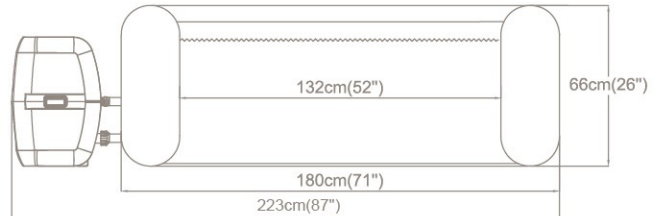

SETUP TIME
 Temps de montage
 Tiempo de montaje
 Montagezeit
 Montagetijd
 Tempo di montaggio
 Czas montażu

FREEZE SHIELD™ WINTERIZING SYSTEM

ENERGYSENSE™ INSULATED COVER

AIRJET™

ITEM · Article · Artículo · Artikel · Artikel · Prodotto · Artykuł

60047GB

180 x 66cm
71" x 26"

LAY-Z-SPA™
BARBADOS AIRJET™

80%

MATERIAL · Matériel · Material · Material · Materiaal · Materiale · Material

TRITECH™

LEATHER TEXTURE

Texture cuir
Textura de cuero
Ledertextur
Leerstructuur
Eco-pelle
Skórzana tekstura