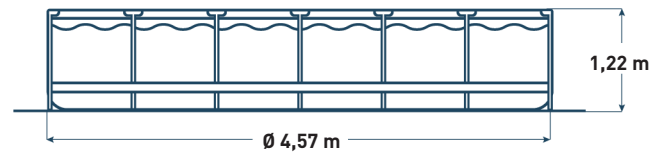

### CARACTÉRISTIQUES

Ø 4,57 m  
H 1,22 m

Filtration à  
cartouche

Liner triple  
épaisseur

### CRITÈRES TECHNIQUES

Capacité :  
16,8 m³

Filtration :  
2,7 m³/h

Hauteur  
d'eau :  
1,07 m

Surface de  
nage :  
14,3 m²